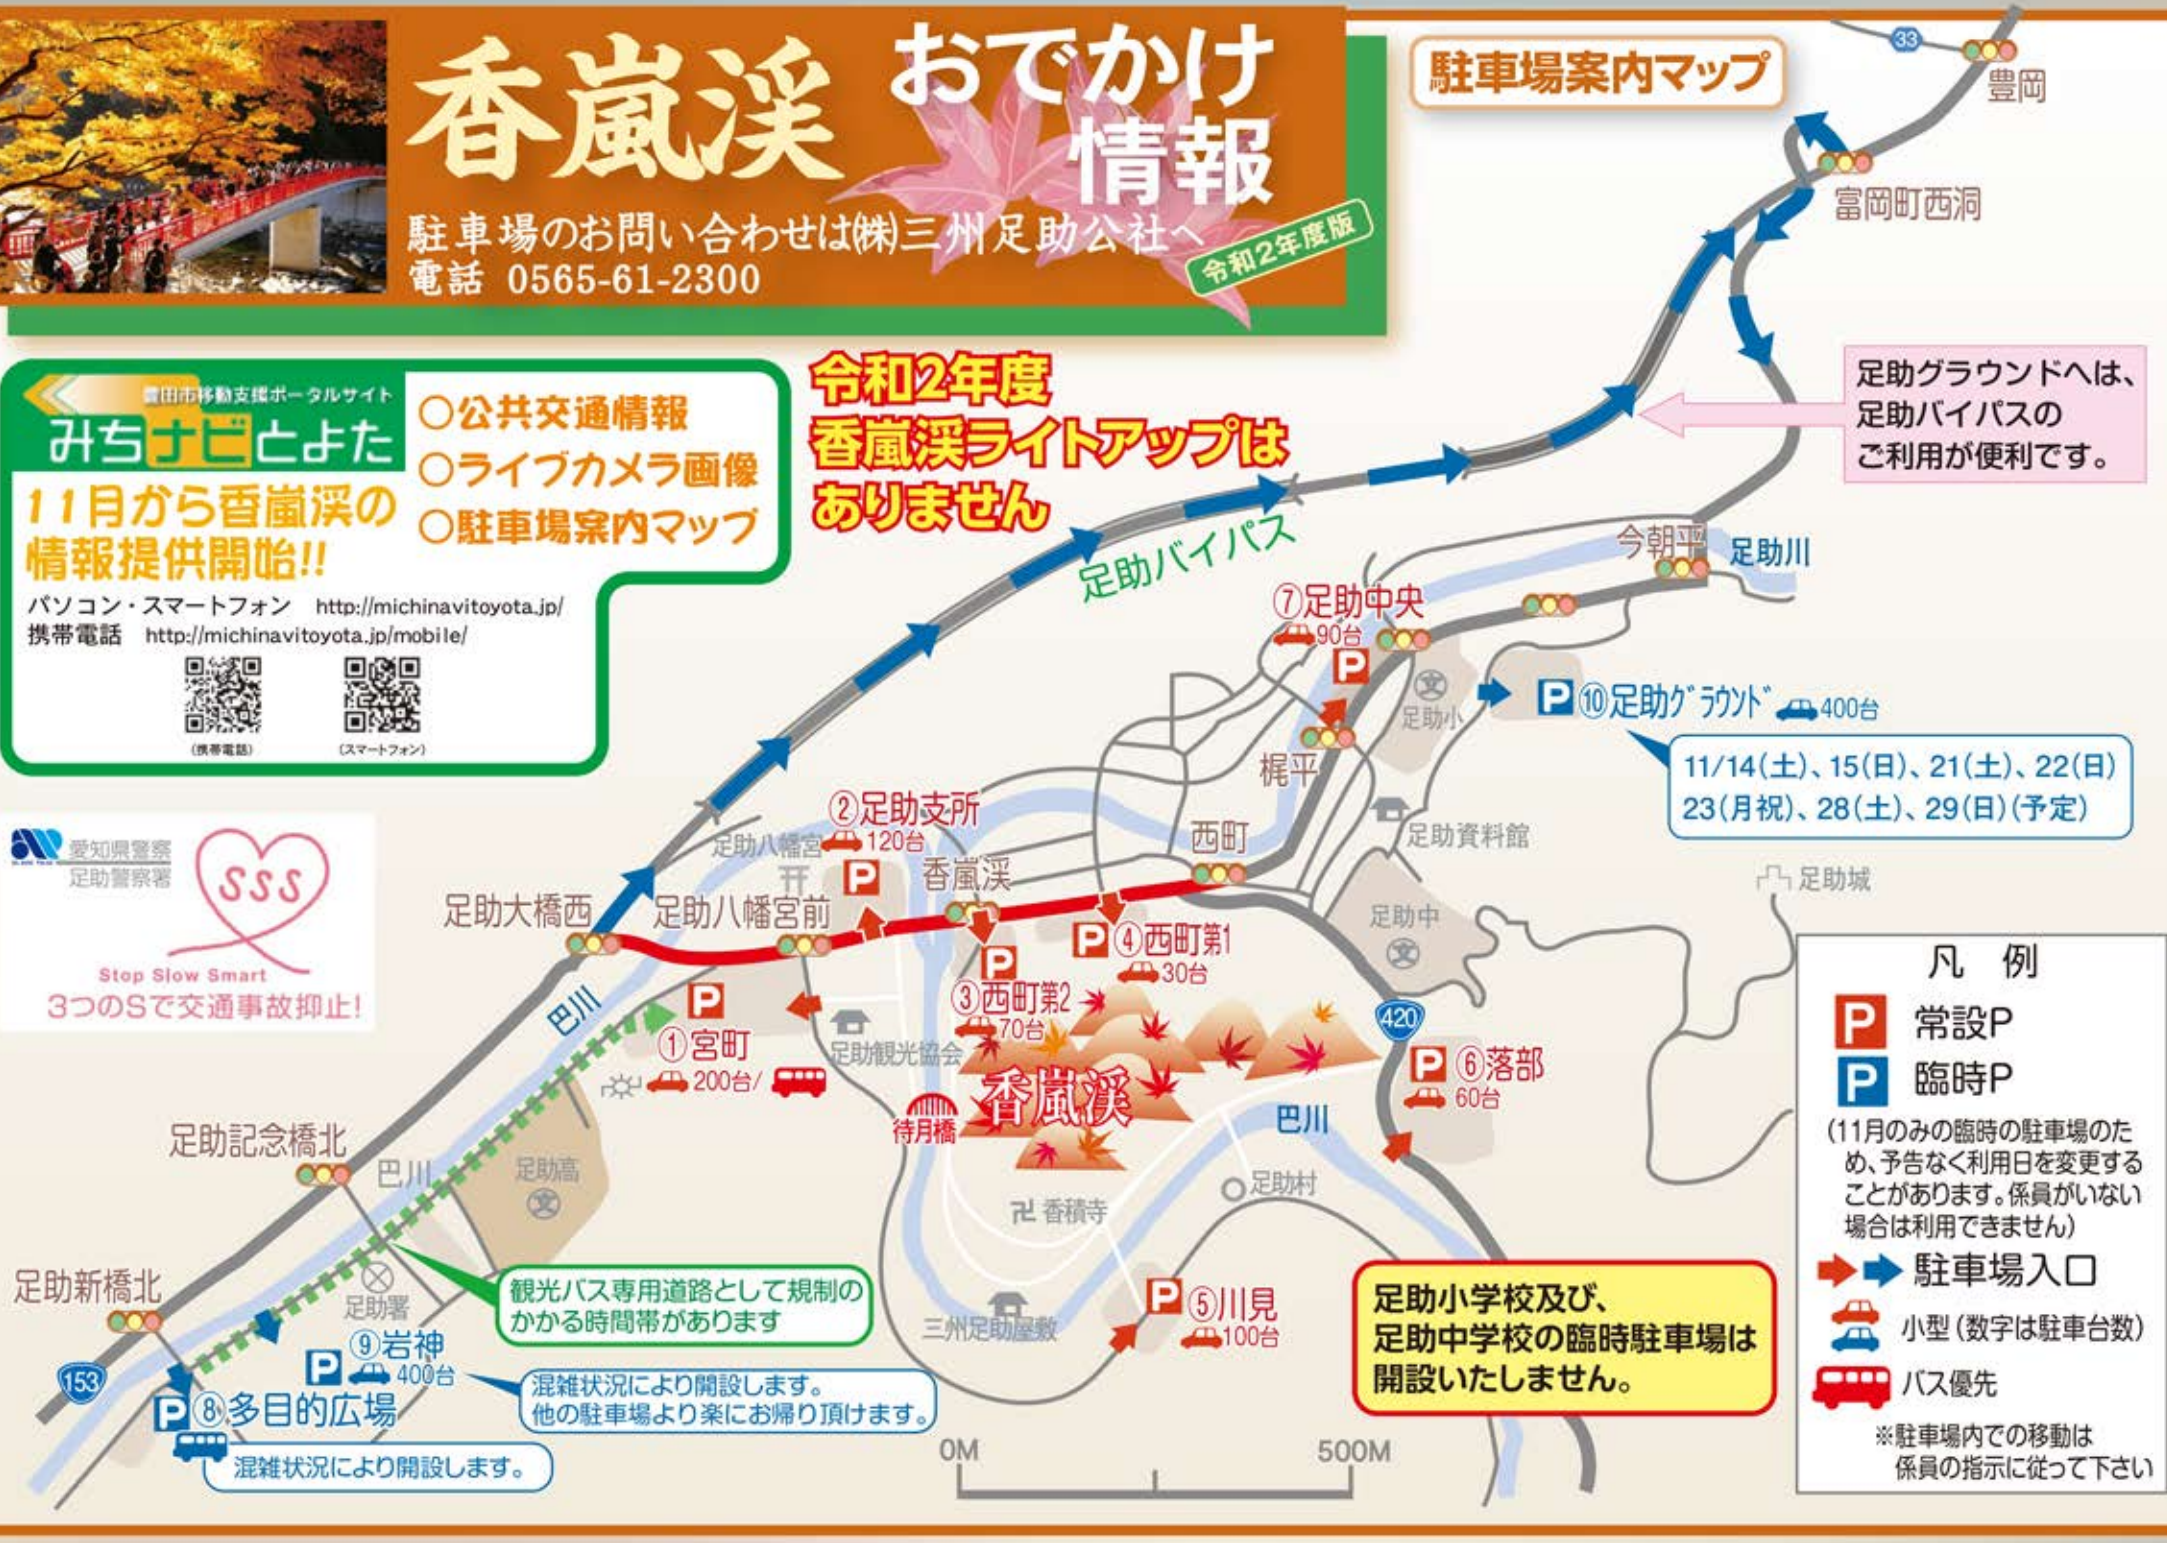

## 駐車場案内マップ

豊田市移動支援ポータルサイト  
**みちなびとよた**  
11月から香嵐溪の  
情報提供開始!!

- 公共交通情報
- ライブカメラ画像
- 駐車場案内マップ

パソコン・スマートフォン <http://michinavitoyota.jp/>  
携帯電話 <http://michinavitoyota.jp/mobile/>

愛知県警察 足助警察署

**SSS**

Stop Slow Smart  
3つのSで交通事故抑止!

**令和2年度  
香嵐溪ライトアップは  
ありません**

足助グラウンドへは、  
足助バイパスの  
ご利用が便利です。

11/14(土)、15(日)、21(土)、22(日)  
23(月祝)、28(土)、29(日) (予定)

足助小学校及び、  
足助中学校の臨時駐車場は  
開設いたしません。

観光バス専用道路として規制の  
かかる時間帯があります

混雑状況により開設します。  
他の駐車場より早にお帰り頂けます。

混雑状況により開設します。