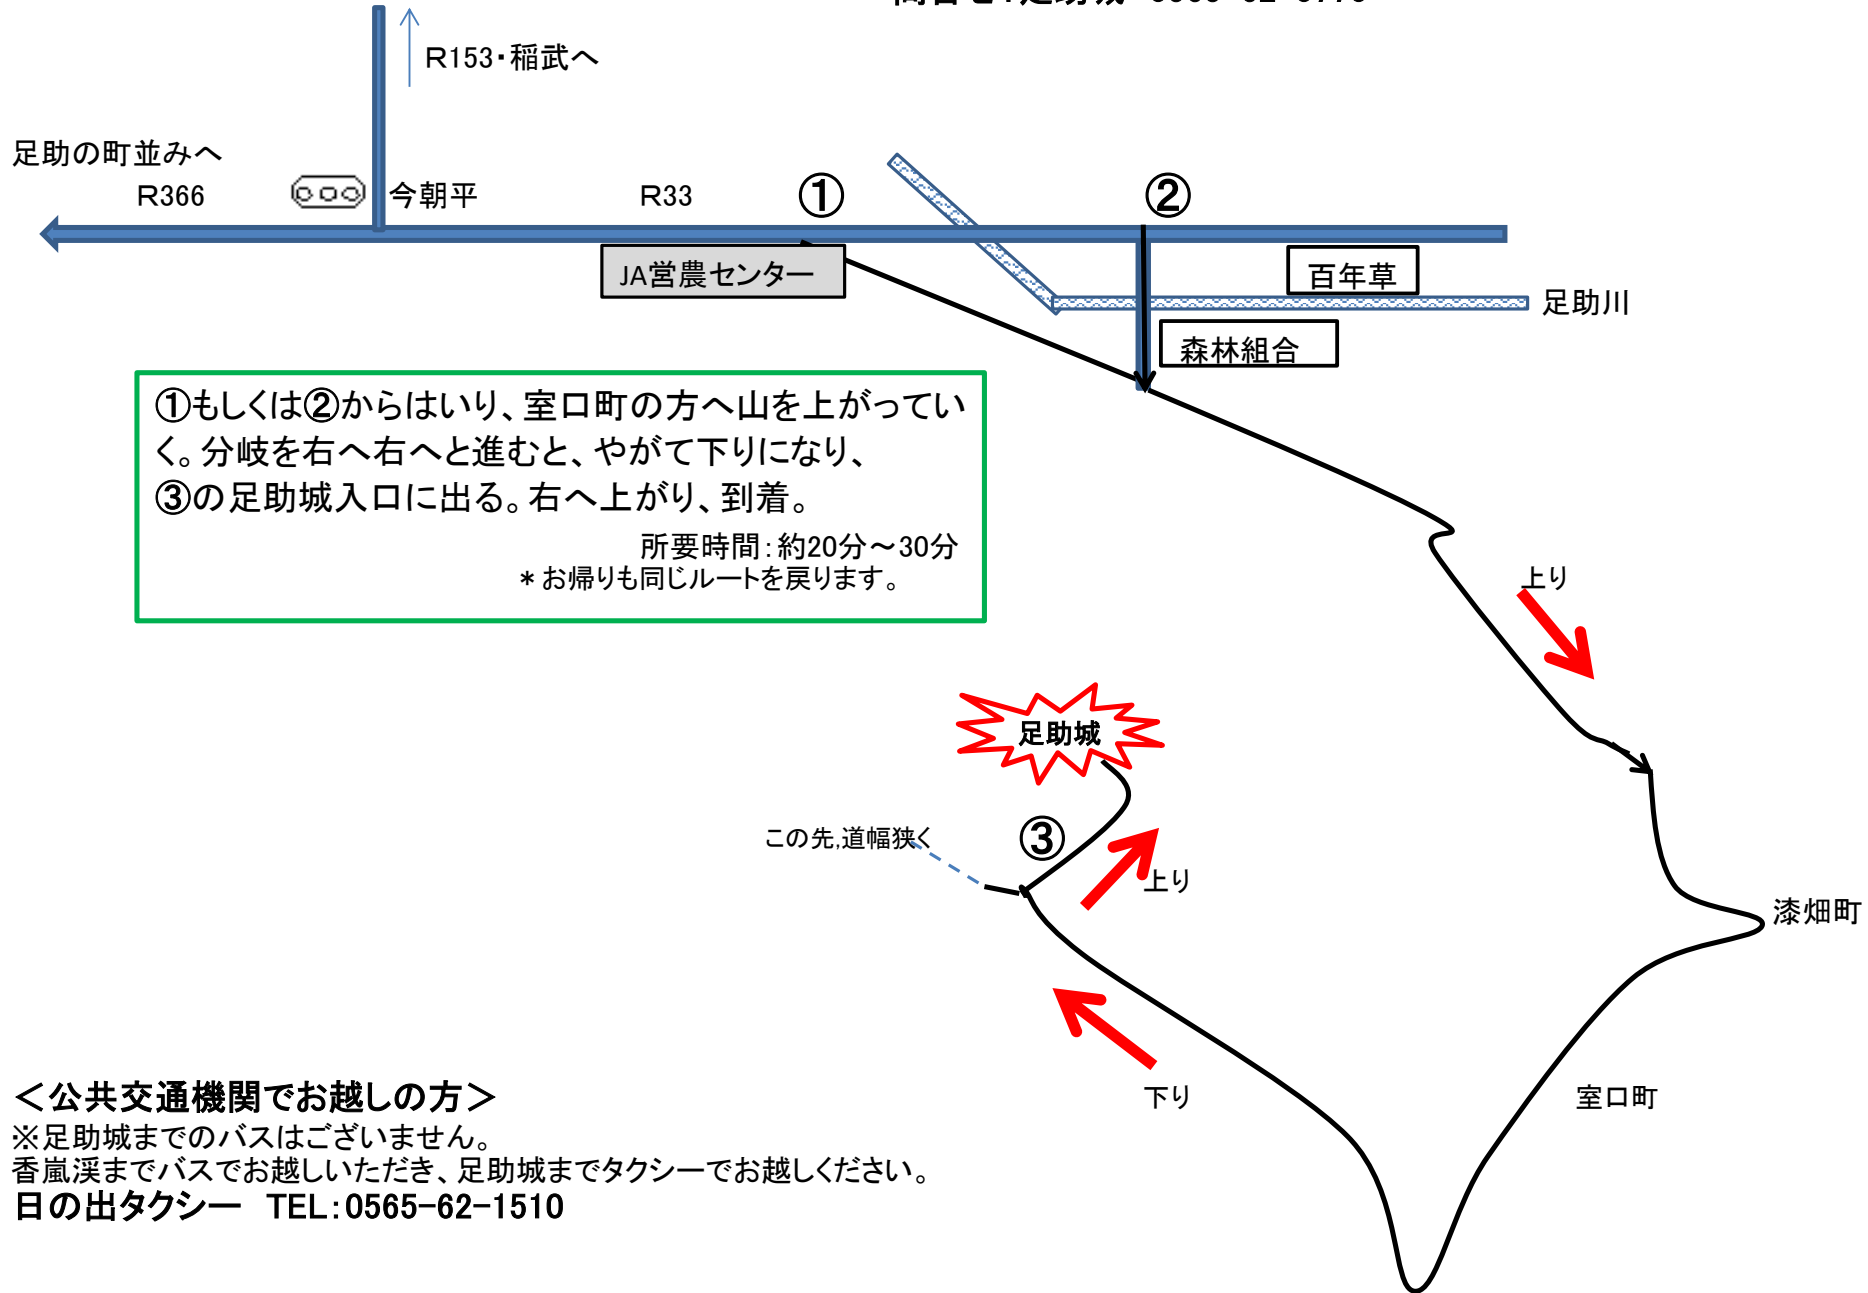

足助城へのアクセス

問合せ: 足助城 0565-62-0770

<公共交通機関でお越しの方>

※足助城までのバスはございません。
香嵐溪までバスでお越しいただき、足助城までタクシーでお越しください。

日の出タクシー TEL:0565-62-1510